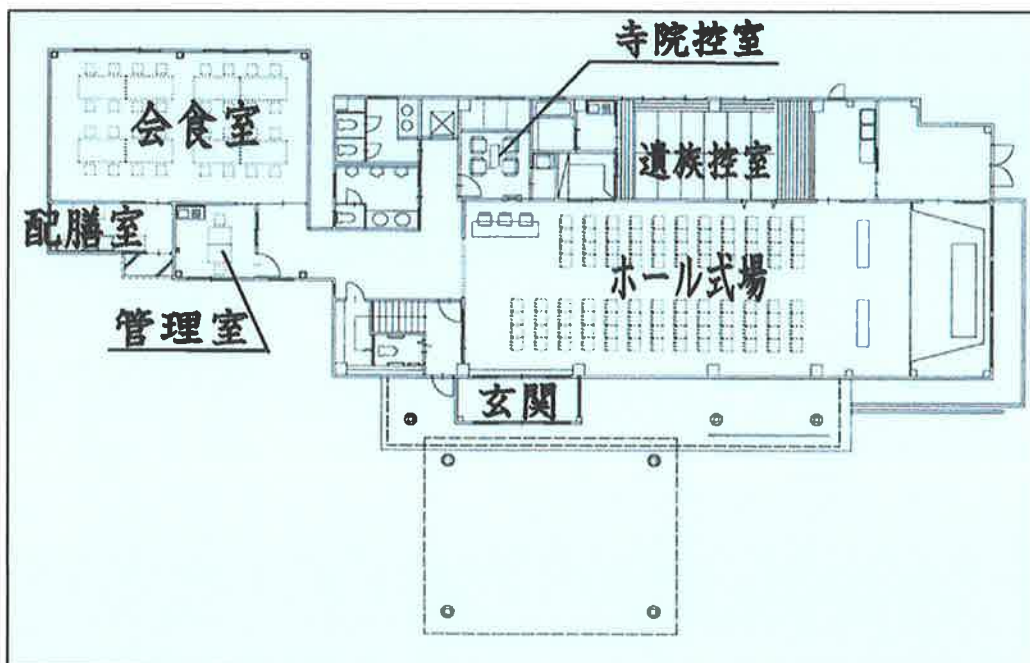

JAメモリアルホール福本 増築後の施設ご案内

式場会葬者席の椅子をリニューアル

会食室増築に合わせ、式場内の椅子をリニューアルいたしました。
故人の遺徳を偲び、ご冥福をお祈りする厳粛な葬送の儀を、執り行います。
最大100名様までご列席が可能です。

1階南側に会食室を増築

これまで2階でのお食事をお願いしておりましたが、建物1階南側に会食室を増築いたしました。
最大72名様までお食事が可能です。
※法要膳は32名様まで(最大48名様)
階段の上り下りを解消し、新しくなった会食室へご案内いたします。

増築後建物見取図

(平成28年6月～)